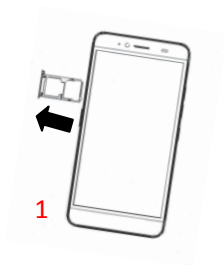

## **手机装配图**

注意：您的手机电池为内置形式，请勿自行拆卸。

安装 SIM 卡：本手机支持热插拔功能，不需要关闭手机或断开与充电器的连接就可以安装和取出 SIM 卡。

- 1、 将 SIM 卡顶针插入顶针孔并向内按压，直至 SIM 卡卡座弹出（如图 1）。
- 2、 将 SIM 卡金属面朝下，切角对准 SIM 卡卡座切角，安装到位（如图 2、3）。
- 3、 将安装好的 SIM 卡座正确装入手机内并安装到位。

## SIM 卡说明：

1. 卡 1 和卡 2 同时只能设定其中一个卡位 4G/3G 网络，另一个为 2G 网络。
2. 电信卡只能插卡槽 1，当卡槽 1 插电信卡时，卡 2 只能支持 2G 通话。
3. 卡槽 2 可以选择放 micro SIM 卡或 TF 扩展卡。