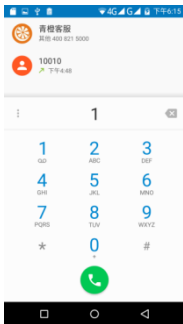

## 下拉窗口

轻按状态栏向下滑动，可以调出下拉窗口，您可以查看未接来电、短信及应用通知等。窗口下方图标按钮为快捷开关，您可以快速

开启关闭 WLAN、数据流量、GPS、蓝牙等功能。

## 电话

支持智能拨号功能，更高效、更准确。您只需在拨号键盘界面输入想要查找的电话号码中某几个连续数字或联系人姓名中的首字母，便可轻松找到。除了通讯录，您还可以点击短信、电子邮件、浏览器等位置中的电话号码呼出电话。