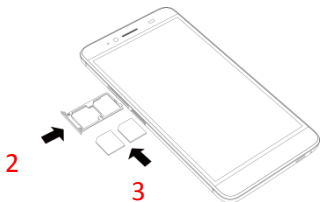

## **手机装配图**

注意：您的手机电池为内置形式，请勿自行拆卸。

安装 SIM 卡：本手机支持热插拔功能，不需要关闭手机或断开与充电器的连接就可以安装和取出 SIM 卡。

- 1、 将 SIM 卡顶针插入顶针孔并向内按压，直至 SIM 卡卡座弹出（如图 1）。
- 2、 将 SIM 卡金属面朝下，切角对准 SIM 卡卡座切角，安装到位（如图 2、3）。
- 3、 将安装好的 SIM 卡座正确装入手机内并安装到位。

## SIM 卡说明：

1. 卡 1 和卡 2 同时只能设定其中一个卡位 4G/3G 网络，另一个为 2G 网络。
2. 电信卡只能插卡槽 1，当卡槽 1 插电信卡时，卡 2 只能支持 2G 通话。
3. 卡槽 2 可以选择放 micro SIM 卡或 TF 扩展卡。