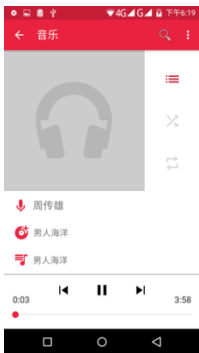

## 下拉窗口

轻按状态栏向下滑动，可以调出下拉窗口，您可以查看未接来电、短信及应用通知等。窗口下方图标按钮为快捷开关，您可以快速

开启关闭 WLAN、数据流量、GPS、蓝牙等功能。

## 电话

支持智能拨号功能，更高效、更准确。您只需在拨号键盘界面输入想要查找的电话号码中某几个连续数字或联系人姓名中的首字母，便可轻松找到。除了通讯录，您还可以点击短信、电子邮件、浏览器等位置中的电话号码呼出电话。

## 搜狗输入法

搜狗输入法，大容量词库，炫彩主题，多种键盘方式。点击“”键可切换中文、英文，点击“”键可切换输入方式，用手指向左滑动，点击“”键可调出输入法设置。

# 音乐

进入音乐，您可以点击上方列表来选择进入艺术家、专辑、歌曲和播放列表里听音乐。您也可以插入耳机轻按菜单键，点击音效，来设置您的个性化音效。