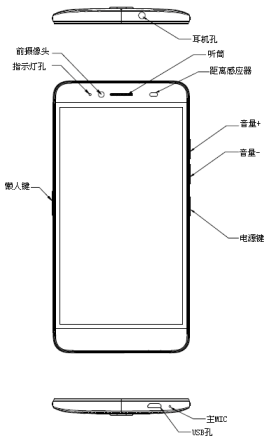

## 按键和组件功能介绍

**距离感应器：**该部件会自动检测环境光的强度，根据环境光调整屏幕亮度，方便您的使用。当您打电话时，该部件会自动检测人体和手机的距离，如果人体离手机很近，手机会将屏幕关闭，以免误触某些功能。在耳机通话、免提通话状态下红外功能无效。

**音量键：**调节音量。

**多任务键：**任意界面短按多任务键可进入清理界面。也可以通过该按键进入之前已打开的应用。

**电源键：**长按该键可开机/关机；短按一下该键可以给屏幕上锁（来电界面、通话界面除外）；长按电源键 8 秒以上，可以强制重启系统