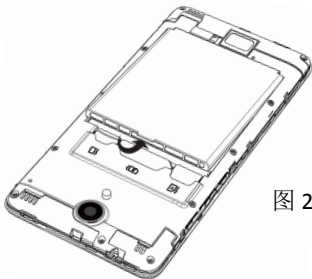

## 手机装配图

安装 SIM 卡：本手机不支持热插拔功能，需要关闭手机、断开与充电器的连接才可以安装和取出 SIM 卡。

- 1、 将电池后盖打开（如图 1）；
- 2、 将电池取出（如图 2）；
- 3、 将 SIM 卡与 TF 卡安装在指定位置（如图 3）。

### 开电池盖

图 1

图 2

取电池

将SIM卡与TF卡安装在指定位置

图 3

## SIM 卡说明：

1. 卡槽 1 支持 Micro SIM 卡，卡槽 2 支持 Normal 大卡。
2. 支持全网通（移动、电信、联通），当设置其中一张卡为 4G/3G 网络时，另一张卡只支持 2G 网络。