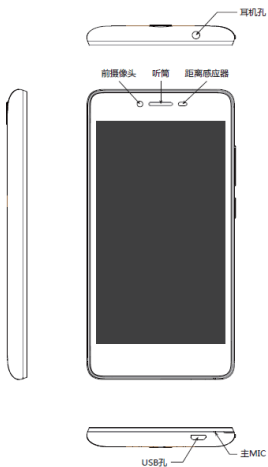

## 按键和组件功能介绍

**距离感应器：**该部件会自动检测环境光的强度，根据环境光调整屏幕亮度，方便您的使用。当您打电话时，该部件会自动检测人体和手机的距离，如果人体离手机很近，手机会将屏幕关闭，以免误触某些功能。在耳机通话、免提通话状态下红外功能无效。

**音量键：**调节音量。

**电源键：**长按该键可开机/关机；短按一下该键可以给屏幕上锁（来电界面、通话界面除外）；长按电源键 8 秒以上，可以强制重启系统。