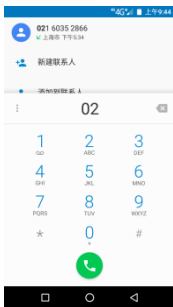

## 下拉窗口

轻按状态栏向下滑动，可以调出下拉窗口，您可以查看未接来电、短信及应用通知等。窗口下方图标按钮为快捷开关，您可以快速开启关闭 WLAN、数据流量、GPS、蓝牙等功能。

## 电话

支持智能拨号功能，更高效、更准确。您只需在拨号键盘界面输入想要查找的电话号码中某几个连续数字或联系人姓名中的首字母，便可轻松找到。除了通讯录，您还可以点击短信、电子邮件、浏览器等位置中的电话号码呼出电话。

## 搜狗输入法

搜狗输入法，大容量词库，炫彩主题，多种键盘方式。点击“”键可切换中文、英文，点击“”键可切换输入方式，用手指向左滑动，点击“”键可调出输入法设置