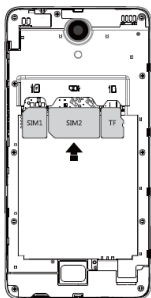

## 手机装配图

安装 SIM 卡：本手机不支持热插拔功能，需要关闭手机、断开与充电器的连接才可以安装和取出 SIM 卡。

- 1、 将电池后盖打开（如图 1）；
- 2、 将电池取出（如图 2）；
- 3、 将 SIM 卡与 TF 卡安装在指定位置（如图 3）。

### 开电池盖

图 1

图 2

取电池

将SIM卡与TF卡安装在指定位置

图 3

## SIM 卡说明：

1. 卡槽 1 支持 Micro SIM 卡，卡槽 2 支持 Normal 大卡。
2. 支持全网通（移动、电信、联通），当设置其中一张卡为 4G/3G 网络时，另一张卡只支持 2G 网络。