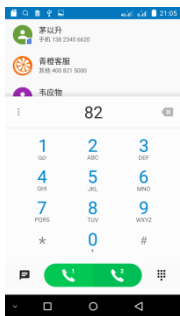

## 桌面管理

长按任意图标/插件，此时插件可拖动变换位置。将一个图标拖到另一个图标上会自动创建文件夹，您还可以对文件夹重新命名。

按住图标拖向屏幕上方的“”“垃圾桶图标”，可卸载部分内置应用和第三方应用程序，完成后，图标将消失。

## 下拉窗口

轻按状态栏向下滑动，可以调出下拉窗口，您可以查看未接来电、短信及应用通知等。窗口下方图标按钮为快捷开关，您可以快速

开启关闭 WLAN、数据流量、GPS、蓝牙等功能。

## 电话

支持智能拨号功能，更高效、更准确。您只需在拨号键盘界面输入想要查找的电话号码中某几个连续数字或联系人姓名中的首字母，便可轻松找到。除了通讯录，您还可以点击短信、电子邮件、浏览器等位置中的电话号码呼出电话。

## 搜狗输入法

搜狗输入法，大容量词库，炫彩主题，多种键盘方式。点击“ ”键可切换中文、英文，点击“ ”键可切换输入方式，用手指向左滑动，点击“ ”键可调出输入法设置。