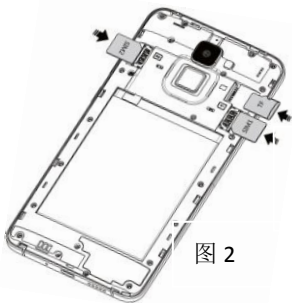

## 手机装配图

安装 SIM 卡：本手机支持热插拔功能，不需要关闭手机或断开与充电器的连接就可以

安装和取出 SIM 卡。

注意：本手机的电池是不可取出的，请悉知。

- 1、 将电池后盖打开（如图 1）；
- 2、 将 SIM 卡与 TF 卡安装在指定位置（如图 2）。

开电池盖

图 1

将 SIM 卡与 TF  
卡安装在指定位