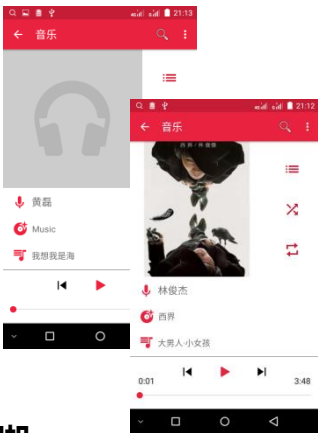

## 下拉窗口

轻按状态栏向下滑动，可以调出下拉窗口，您可以查看未接来电、短信及应用通知等。窗口下方图标按钮为快捷开关，您可以快速

开启关闭 WLAN、数据流量、GPS、蓝牙等功能。

## 电话

支持智能拨号功能，更高效、更准确。您只需在拨号键盘界面输入想要查找的电话号码中某几个连续数字或联系人姓名中的首字母，便可轻松找到。除了通讯录，您还可以点击短信、电子邮件、浏览器等位置中的电话号码呼出电话。

## 搜狗输入法

搜狗输入法，大容量词库，炫彩主题，多种键盘方式。点击“ ”键可切换中文、英文，点击“ ”键可切换输入方式，用手指向左滑动，点击“ ”键可调出输入法设置。

# 音乐

进入音乐，您可以点击上方列表来选择进入艺术家、专辑、歌曲和播放列表里听音乐。您也可以插入耳机轻按菜单键，点击音效，来设置您的个性化音效。