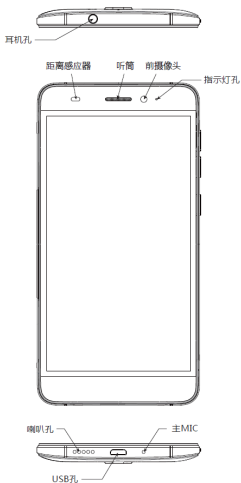

## 按键和组件功能介绍

**距离感应器：**该部件会自动检测环境光的强度，根据环境光调整屏幕亮度，方便您的使

用。当您打电话时，该部件会自动检测人体和手机的距离，如果人体离手机很近，手机会将屏幕关闭，以免误触某些功能。在耳机通话、免提通话状态下红外功能无效。

音量键：调节音量。

电源键：长按该键可开机/关机；短按一下该键可以给屏幕上锁（来电界面、通话界面除外）；长按电源键 8 秒以上，可以强制重启系统。