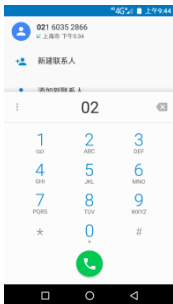

开电池盖

图 1

图 2

取电池

将SIM卡与TF卡安装在指定位置

图 3

SIM 卡说明：

1. 卡槽 1 和卡槽 2 均支持 Micro SIM 卡。
2. 支持全网通（移动、电信、联通），当设置其中一张卡为 4G/3G 网络时，另一张卡只支持 2G 网络。

锁屏与解锁

请按电源键锁屏，再次轻按电源键点亮屏幕，
长按电源键可调出手机选项功能列表。

桌面管理

长按任意图标/插件，此时插件可拖动变换位置。将一个图标拖到另一个图标上会自动创建文件夹，您还可以对文件夹重新命名。
按住图标拖向屏幕上方的“”“垃圾桶图标”，可卸载部分内置应用和第三方应用

程序，完成后，图标将消失。

下拉窗口

轻按状态栏向下滑动，可以调出下拉窗口，您可以查看未接来电、短信及应用通知等。窗口下方图标按钮为快捷开关，您可以快速开启关闭 WLAN、数据流量、GPS、蓝牙等功能。

电话

支持智能拨号功能，更高效、更准确。您只需在拨号键盘界面输入想要查找的电话号码中某几个连续数字或联系人姓名中的首字母，便可轻松找到。除了通讯录，您还可以点击短信、电子邮件、浏览器等位置中的电话号码呼出电话。

搜狗输入法

搜狗输入法，大容量词库，炫彩主题，多种键盘方式。点击“”键可切换中文、英文，点击“”键可切换输入方式，用手指向左

滑动，点击“⚙️”键可调出输入法设置

浏览器

全新优化型内核浏览器，丰富的网址导航，窗口式的界面设计，一切为您带来畅快的浏览体验。