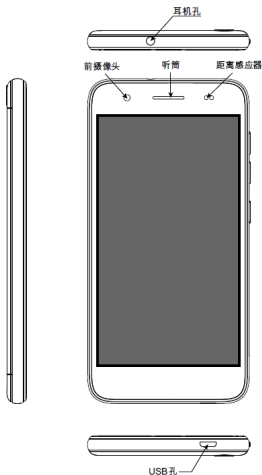

欢迎使用青橙手机

本指南会告诉您如何开始使用手机及其重要功能。如果本指南未解决您的疑问，请拨打青橙服务热线：400-821-5000。

按键和组件功能介绍

距离感应器：该部件会自动检测环境光的强度，根据环境光调整屏幕亮度，方便您的使用。当您打电话时，该部件会自动检测人体和手机的距离，如果人体离手机很近，手机会将屏幕关闭，以免误触某些功能。在耳机通话、免提通话状态下红外功能无效。

音量键：调节音量。

电源键：长按该键可开机/关机；短按一下该键可以给屏幕上锁（来电界面、通话界面除外）；长按电源键 8 秒以上，可以强制重启系统。

HOME 键：当某个应用程序正在运行时，点击一下 HOME 键可以使应用程序在后台运行；在其它任何主屏幕点击一下该键，可快速返回到首页主屏幕。

返回键：返回至上一级界面

概览键：显示最近使用过的应用列表

短按右下角的“”进入一键清理缓存功能

电源键+音量下键：截取当前屏幕的图片

手机装配图

安装 SIM 卡：本手机不支持热插拔功能，需要关闭手机、断开与充电器的连接才可以安装和取出 SIM 卡。

- 1、 将电池后盖打开（如图 1）；
- 2、 将电池取出（如图 2）；
- 3、 将 SIM 卡与 TF 卡安装在指定位置（如图 3）。

开电池盖

图 1

图 2

取电池

将SIM卡与TF卡安装在指定位置

图 3

SIM 卡说明：

1. 卡槽 1 和卡槽 2 均支持 Micro SIM 卡。
2. 支持全网通（移动、电信、联通），当设置其中一张卡为 4G/3G 网络时，另一张卡只支持 2G 网络。