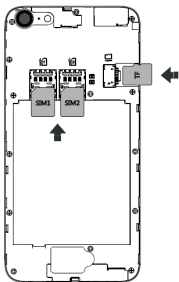

开电池盖

图 1

图 2

取电池

将SIM卡与TF卡安装在指定位置

图 3

SIM 卡说明：

1. 卡槽 1 和卡槽 2 均支持 Micro SIM 卡。
2. 支持全网通（移动、电信、联通），当设置其中一张卡为 4G/3G 网络时，另一张卡只支持 2G 网络。

锁屏与解锁

请按电源键锁屏，再次轻按电源键点亮屏幕，
长按电源键可调出手机选项功能列表。

桌面管理

长按任意图标/插件，此时插件可拖动变换位置。将一个图标拖到另一个图标上会自动创建文件夹，您还可以对文件夹重新命名。
按住图标拖向屏幕上方的“”“垃圾桶图标”，可卸载部分内置应用和第三方应用

程序，完成后，图标将消失。

下拉窗口

轻按状态栏向下滑动，可以调出下拉窗口，您可以查看未接来电、短信及应用通知等。窗口下方图标按钮为快捷开关，您可以快速开启关闭 WLAN、数据流量、GPS、蓝牙等功能。