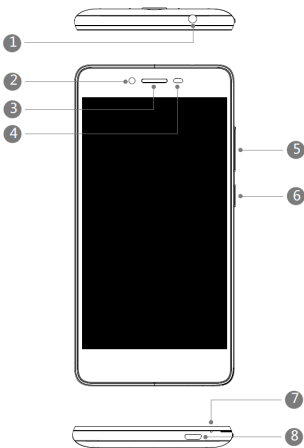

欢迎使用青橙手机

本指南会告诉您如何开始使用手机及其重要功能。如果本指南未解决您的疑问，请拨打青橙服务热线：400-821-5000。

按键和组件功能介绍

1、耳机孔

3、听筒

5、音量键+/-

7、主麦克风

9、后摄像头

11、喇叭孔

2、前摄像头

4、光线/距离感应器

6、电源键

8、USB插口

10、闪光灯